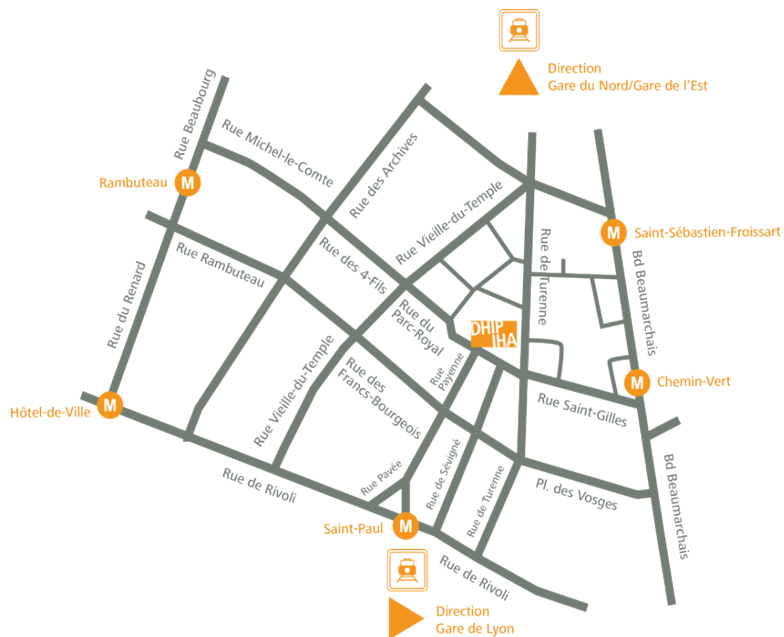

**Deutsches Historisches Institut Paris
Institut historique allemand**

Hôtel Duret-de-Chevy
8 rue du Parc-Royal
75003 Paris

Tél. +33 (0)1 44 54 23 80

event@dhi-paris.fr
www.dhi-paris.fr
www.facebook.com/dhi.paris
www.twitter.com/dhiparis

Un institut de la

**Max Weber
Stiftung**

• • • • •

Deutsche
Geisteswissenschaftliche
Institute im Ausland